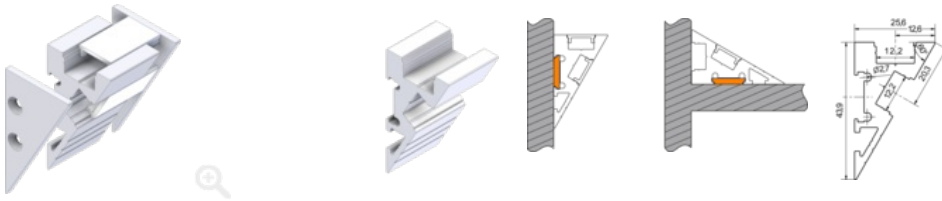

LED PROFILE

ULTIMATE WACO LED ALU PROFIL, ELOXIERT/ WEISS
für LED Leiterplatten bis zu einer Breite von 12mm

Downloads

1.7 MB Das passt zusammen

195.9 kB Datenblatt

Gewicht	Abmessungen	Oberfläche	Artikelnr
typ. 980g	1000mm	eloxiert	550-805-01
typ. 1960g	2000mm	eloxiert	550-805-02
typ. 2940g	3000mm	eloxiert	550-805-03
typ. 3920g	4000mm	eloxiert	550-805-04
typ. 4900g	5000mm	eloxiert	550-805-05
typ. 5880g	6000mm *	eloxiert	550-805-06
typ. 980g/m	Profilschnitt	eloxiert	550-805-99
typ. 980g	1000mm	weiß	550-805-21
typ. 1960g	2000mm	weiß	550-805-22
typ. 2940g	3000mm	weiß	550-805-23
typ. 3920g	4000mm	weiß	550-805-24
typ. 4900g	5000mm	weiß	550-805-25
typ. 5880g	6000mm *	weiß	550-805-26
typ. 980g/m	Profilschnitt	weiß	550-805-97