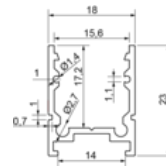

## LED PROFILE

ULTIMATE I ALU LED PROFIL, SILBERFARBIG  
für flexible LED Leiterplatten bis zu einer Breite von 12,8mm

Downloads

1.7 MB Das passt zusammen

193.9 kB Datenblatt

Gewicht	Abmessungen	Artikelnr
typ. 230g	(L) 1000mm	550-830-01
typ. 460g	(L) 2000mm	550-830-02
typ. 690g	(L) 3000mm	550-830-03
typ. 920g	(L) 4000mm	550-830-04
typ. 1150g	(L) 5000mm	550-830-05
typ. 1380g	(L) 6000mm*	550-830-06
typ. 230g/m	Profilschnitt	550-830-99